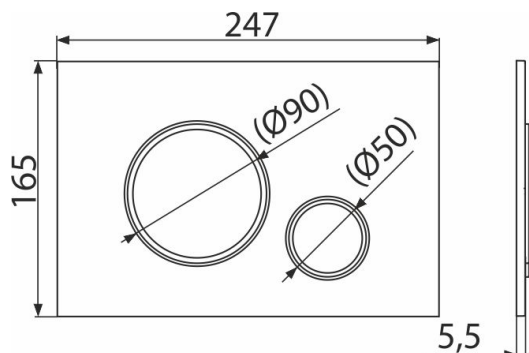

M770 THIN

Ovládacie tlačítko pre predstenové inštalačné systémy, biela-lesk/chróm-lesk

Použitie

Pre predstenové inštalačné systémy a WC nádrže pre zamurovanie

Vlastnosti

- Dvojčinné mechanické splachovanie
- Kompatibilný pre všetky predstenové inštalačné systémy a nádrže pre zamurovanie Alca
- Materiál: plast
- Povrchová úprava: biela
- Tlačítko minimálne vystupuje nad obklad vďaka hrúbke iba 5,5 mm

Rozsah dodávky

- Šablóna pre nastavenie skrutiek tlačítek
- Skrutka mechanizmu splachovania 2 ks
- Tlačítko
- Upevňovací rámček tlačítka
- Závitová úchytká rámčeku tlačítka 2 ks

Objednací kód, Logistické informácie

Kód	EAN	Hmotnosť (kus balenie paleta)	Rozmer (kus balenie)	Množstvo (balenie paleta)
M770	8595580562618	0,36 9,08 274,2 kg	250×170×36 595×395×245 mm	25 700 ks

Záruky **Colný kód**
2/2 rokov * 39269097

Technické parametre